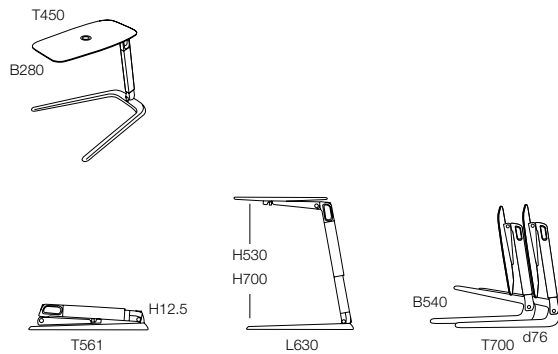

„Wenn sich der Gegenstand oder das Arbeitsmittel, das man gerade verwendet, einfach bewegen lässt, kann man sich besser auf das Wesentliche konzentrieren.“

— *Stephan Copeland*

Produkteigenschaften

Vollständig ausgeklappt in nur drei Schritten durch das Betätigen von drei Entriegelungen.
Zusammengeklappt ist der Free Stand-Tisch nur 125mm hoch und kann unter jedem Sofa verstaut werden.
Höhenverstellbar von H530mm bis H700mm.
Um 360° drehbare Soft-Touch-Arbeitsfläche, passt sich allen Vorlieben und Arbeitshaltungen der Nutzer an.
Problemloser Transport dank integriertem Tragegriff und einem Gewicht von nur 5 kg.
Die Tische sind platzsparend stapelbar und lassen sich somit im Klassenzimmer, Sitzungssaal oder sonstigen öffentlichen Bereichen problemlos verstauen.
Erhältliche Oberflächenausführung: einfarbig schwarz, pulverbeschichtet (Arbeitsfläche: gekörnter ABS-Kunststoff mit Soft-Touch-Oberfläche).
Tragfähigkeit: max. 16 kg.
Bedienungsanweisung auf der Unterseite der Arbeitsfläche.

Vorstellung der Produktreihe

Produkteigenschaften

ZUSAMMENGEKLAPPT

1. ENTRIEGELUNG

2. ENTRIEGELUNG

HÖHENVERSTELLBAR

SCHWENKBARE
ARBEITSFLÄCHE

INTEGRIERTER TRAGEGRIF