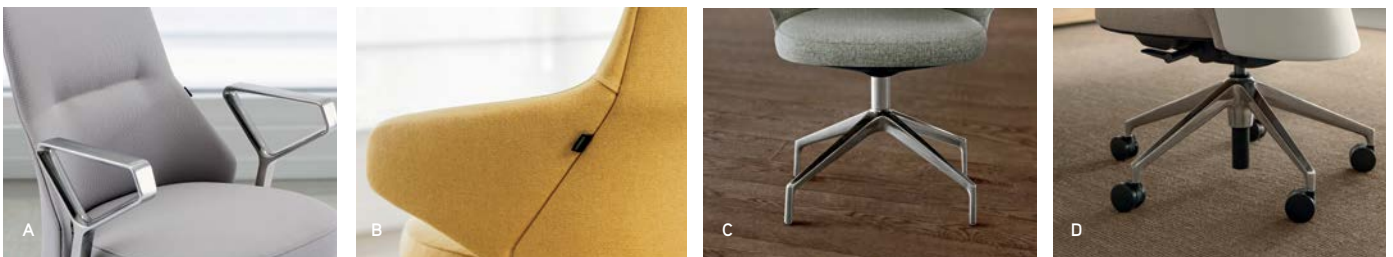

Details

- A. **Ringarmlehne.** Armlehnen aus poliertem Aluminium optional mit gepolsterten Armauflagen erhältlich.
- B. **Integrierte Armlehne.** Die elegante Linienführung des Stuhls setzt sich in den vollständig bezogenen Armlehnen fort.
- C. **4-armiges Fußgestell.** Raffiniertes Fußgestell aus poliertem Aluminium mit Gleitern. Feste Sitzhöhe.
- D. **5-armiges Fußgestell.** Version auf Rollen mit pneumatischer Höhenverstellung, Synchronmechanik und Härteeinstellungen.