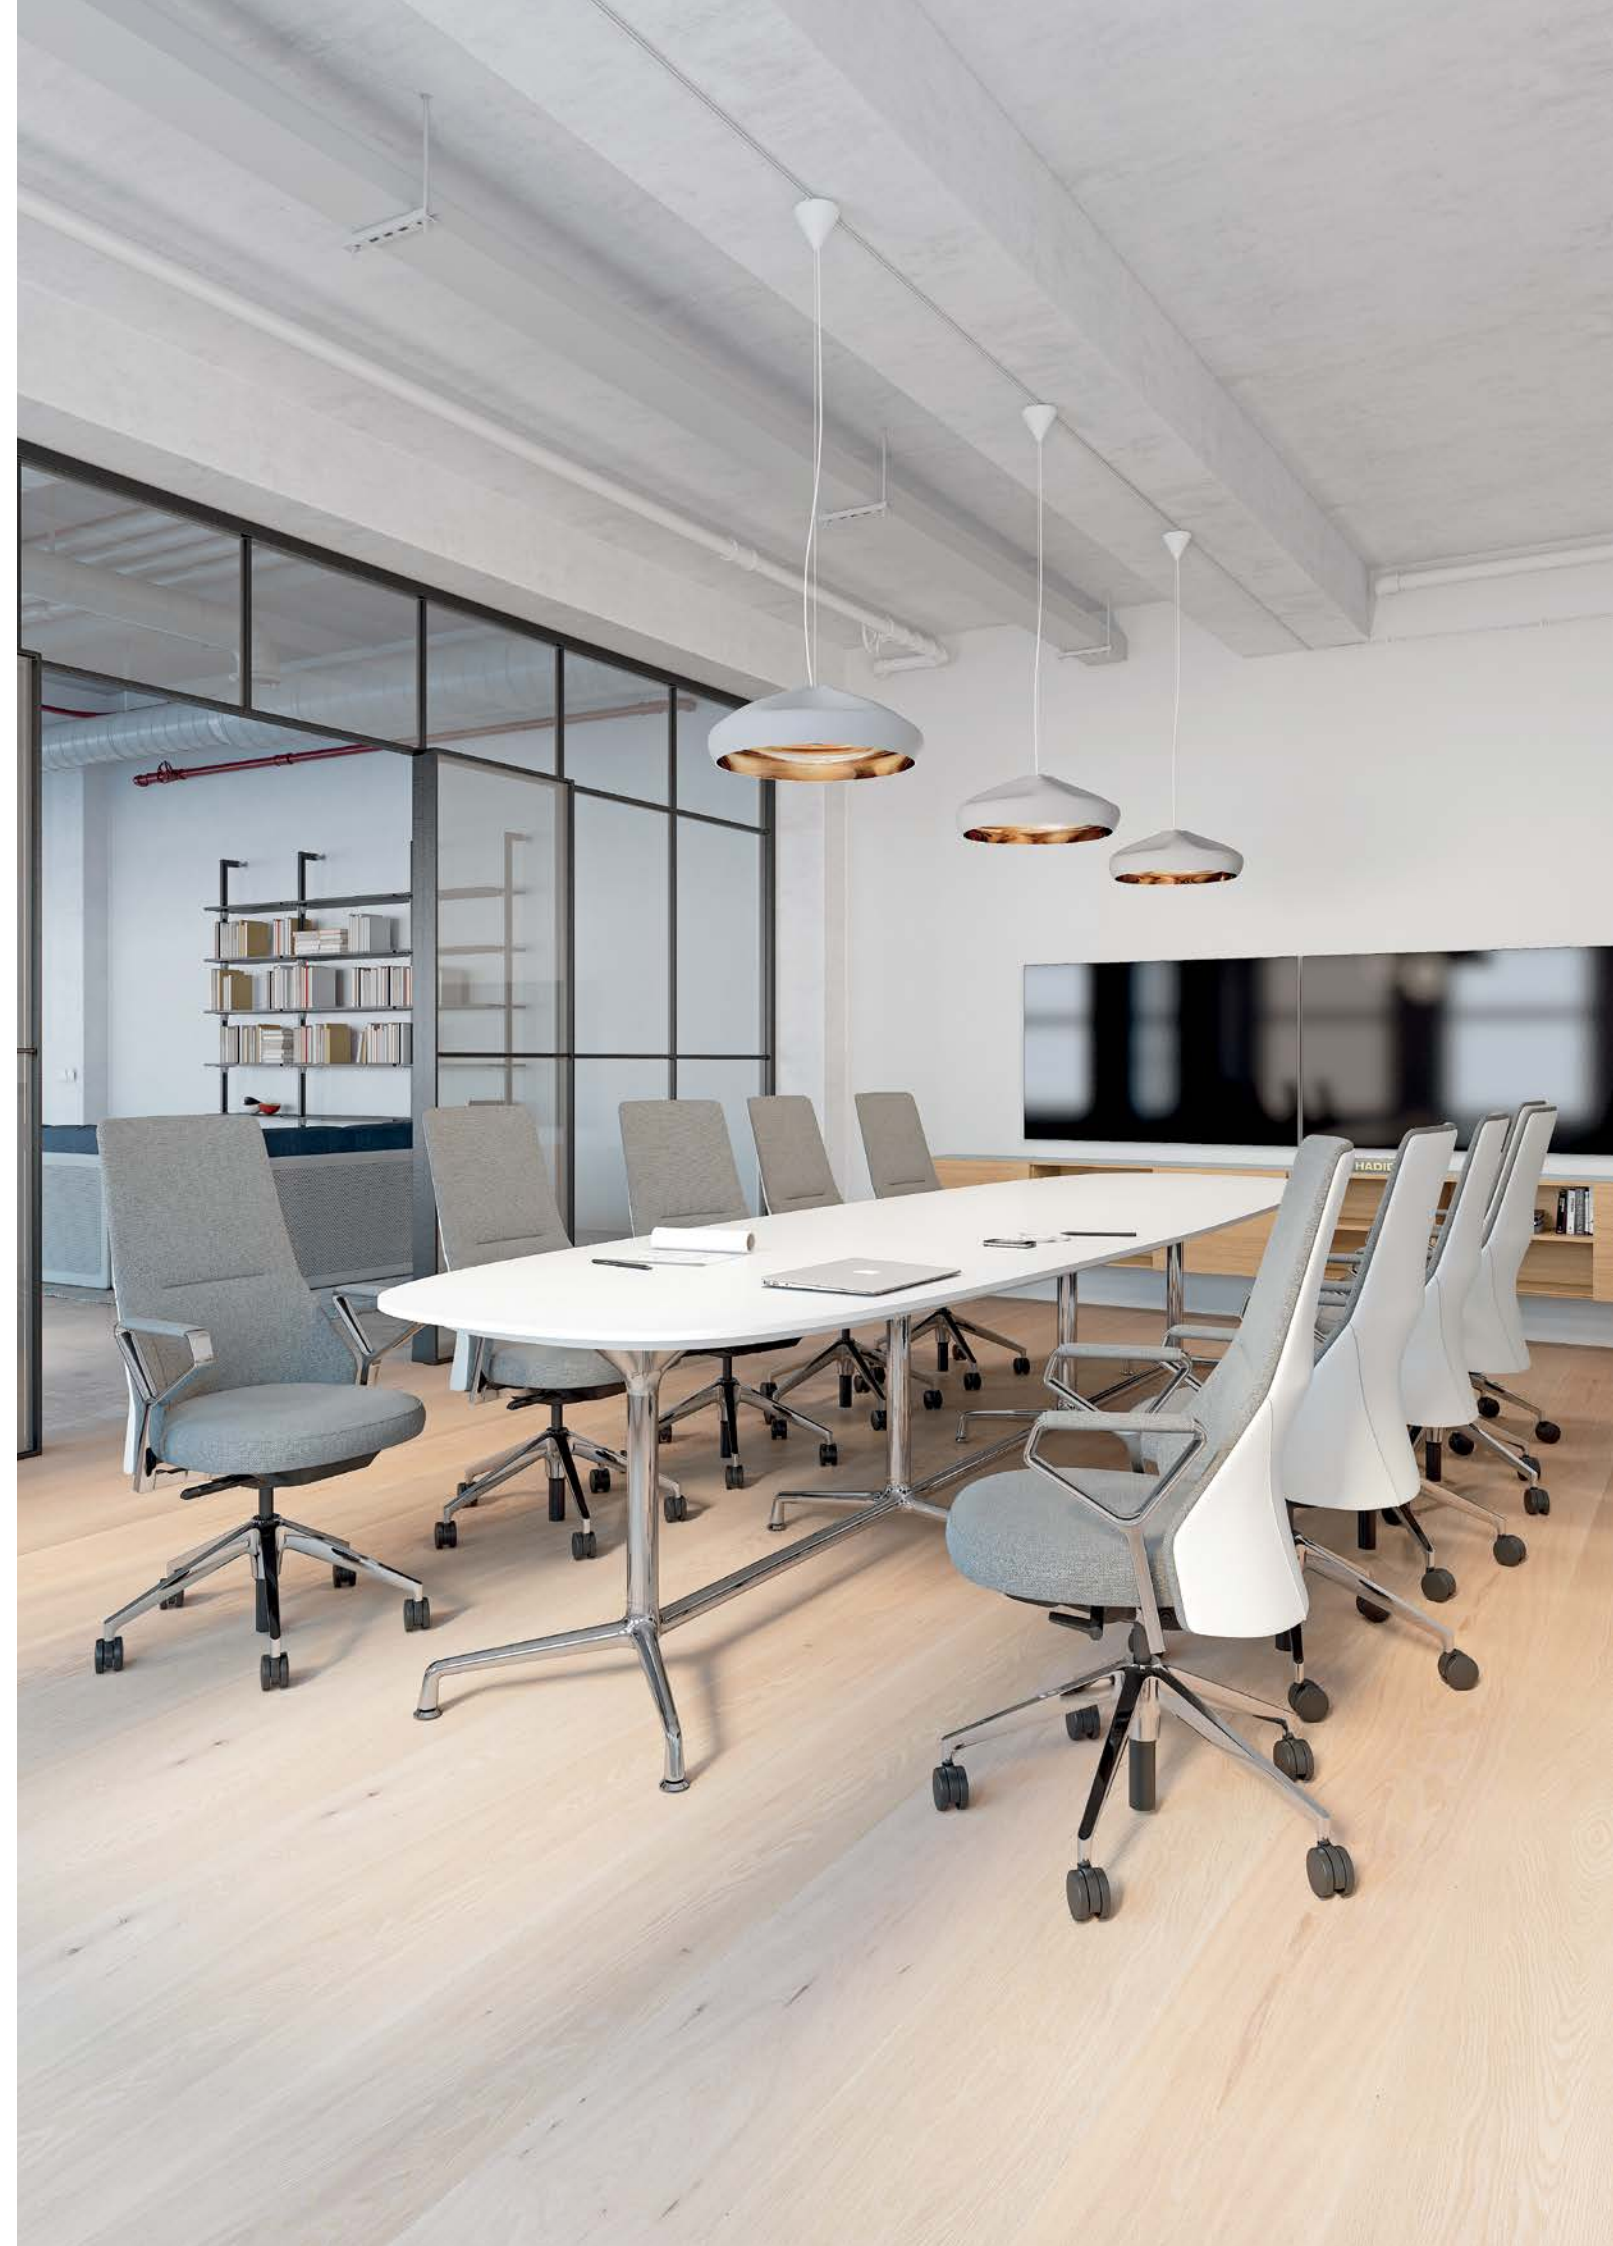

## **Ideale Arbeitseinstellung.**

Die Massaud Konferenzstuhl-Reihe beruht auf den Grundsätzen der angewandten Ergonomie. Überall, wo Menschen sich begegnen, überzeugt sie durch ihr bahnbrechendes Design. Plastische Formen, ausgeklügelter Komfort, präzise Fertigung – der Stuhl ist ein moderner Klassiker, der sich perfekt an Ihren Arbeitsstil anpasst.

**Duvet-Konferenzstuhl mit Standardlehne, integrierte Armlehnen, 4-armiges Fußgestell**

**Konferenzstuhl mit Standardlehne, 5-armiges Fußgestell**